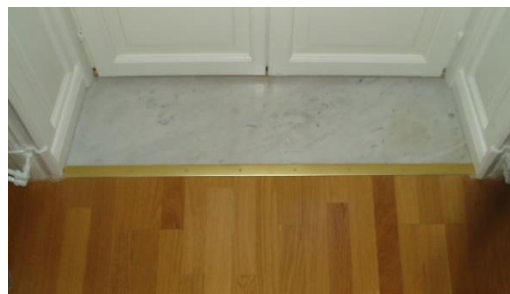

## Exempel på individuella tillval

Blomlådehållare

Exempel på golvutförande, tillval klinkergolv alt. återanvänd fönsterbänk

Standardutförande ekparkett, eller obehandlad furu

Handtag i båda dörrbladen (dubbla spanjoletter), båda dörrbladen är bromsbara i öppet läge. I standardutförandet ingår ett dörrhandtag på höger dörrblad inifrån sett.

Utanpåliggande kulturspanjolett, ej bromsbart i öppet läge.

Dörrarnas glasning är endast exempelbilder.

Handtagsvred gammel stil

Handtagsvred standard

Låsbart handtagsvred i gammel stil.

Radiator, standard

Radiator i gammal stil, ej standard.

Radiator vertikal 30x185 cm. Vit är standard.