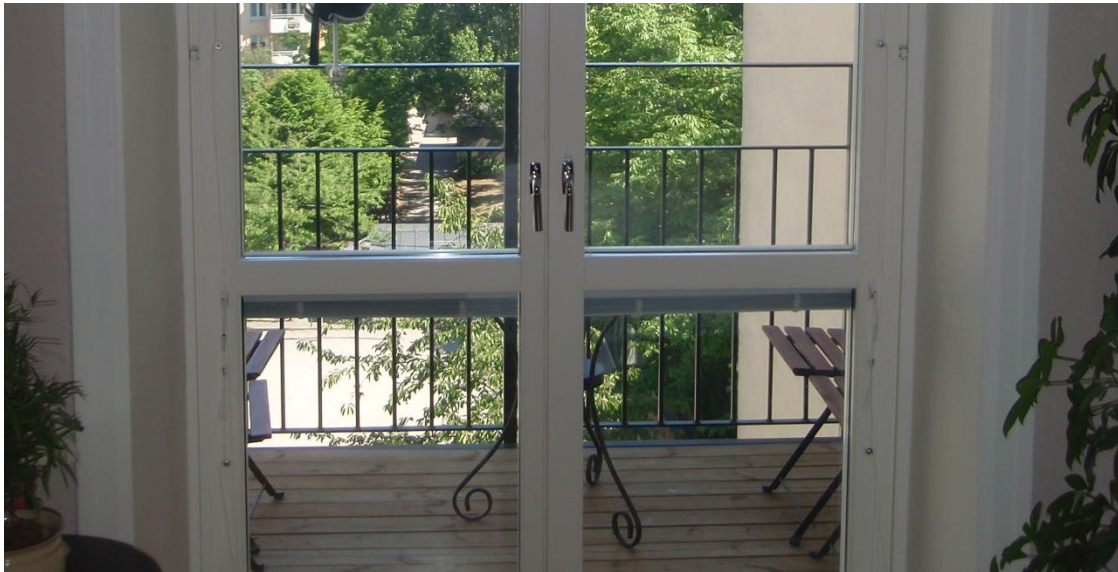

## Exempel på individuella tillval

Blomlådehållare

Exempel på golvutförande, tillval klinkergolv alt. återanvänd fönsterbänk

Standardutförande ekparkett, eller obehandlad furu

Handtag i båda dörrbladen (dubbla spanjoletter), båda dörrbladen är bromsbara i öppet läge. I standardutförandet ingår ett dörrhandtag på höger dörrblad inifrån sett.

Utanpåliggande kulturspanjolett, ej bromsbart i öppet läge.

Dörrarnas glasning är endast exempelbilder.

Handtagsvred gammel stil

Handtagsvred standard

Låsbart handtagsvred i gammel stil.

Radiator, standard

Radiator i gammal stil, ej standard.

Radiator vertikal 30x185 cm. Vit är standard.